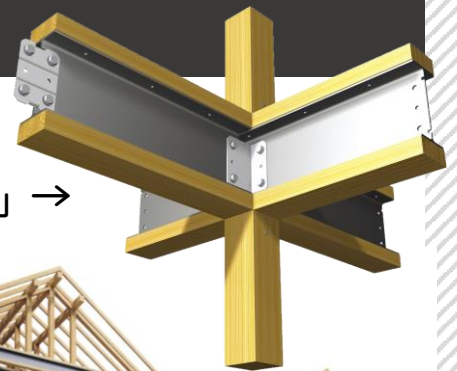

9:00~18:00

1日限定

※ポイント※

- ・地震、台風に強い家!!
- 耐震・耐風共に最高等級☆
- ・広いLDKは必見
- ・設備はオールパナソニックで
お掃除ラクラク設備♪
- ・随所に収納もしっかり!
- ・生活動線を考えた間取り

テクノストラクチャーの家とは?

テクノストラクチャー工法は構造の要である
梁に高強度のオリジナル部材「**テクノビーム**」→
を使うことで、住まいの強さを高め、
パナソニックが行う**全棟実施の
構造計算**で、安全性をしっかりと
確認した安心の住まいです。
一般的な木造住宅よりも柱の
少ない**大空間の実現**もできます。